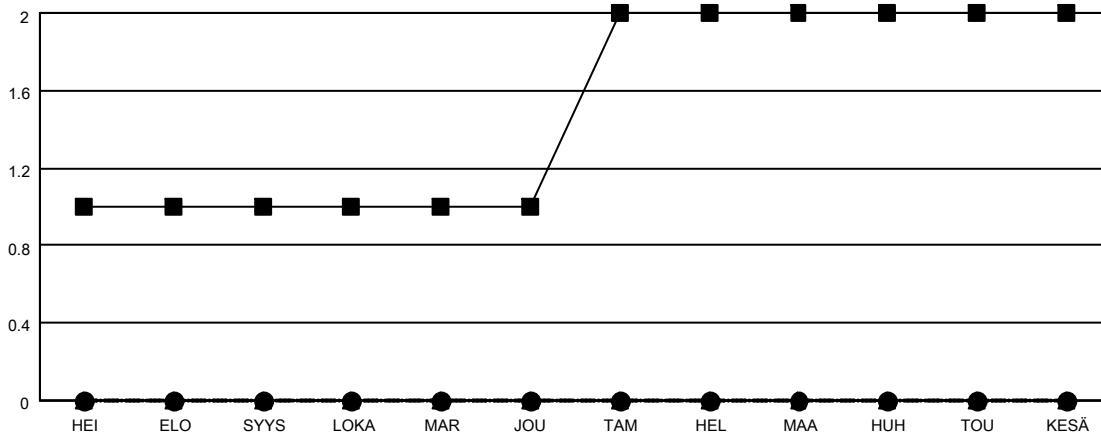

# MONTHLY MEMBERSHIP PROGRESS REPORT

SIJAINTI FINLAND

District 107 D

Results as of: 11/30/2022

Klubit				jäsentä			
TULOKSET 2022-2023				TULOKSET 2022-2023			
NELJÄNNES	UUDEN KLUBIN TAVOITE	UUDET KLUBIT	LOPETETUT KLUBIT	NELJÄNNES	JÄSENKASVUN NETTOTAVOITE	TOTEUTUNUT JÄSENKASVU	POISTETUT JÄSENET (mukaan lukien siirrot)
HEI/ELO/SYYS	1	0	0	HEI/ELO/SYYS	0	16	31
LOKA/MAR/JOU	0	0	0	LOKA/MAR/JOU	0	19	14
TAM/HEL/MAA	1	0	0	TAM/HEL/MAA	0	0	0
HUH/TOU/KESÄ	0	0	0	HUH/TOU/KESÄ	0	0	0

TAVOITTEET JA UUDET KLUBIT, KUMULATIIVINEN

-■- NYKYISEN VUODEN TAVOITTEET UUSILLE KLUBEILLE  
 -●- NYKYISEN VUODEN UUDET KLUBIT  
 -▲- VIIME VUODEN UUDET KLUBIT

TAVOITTEET JA JÄSENET, KUMULATIIVINEN

-■- JÄSENKASVUN NETTOTAVOITE  
 -●- TOTEUTUNUT JÄSENKASVU  
 -▲- VIIME VUODEN TODELLINEN JÄSENMAÄRÄ