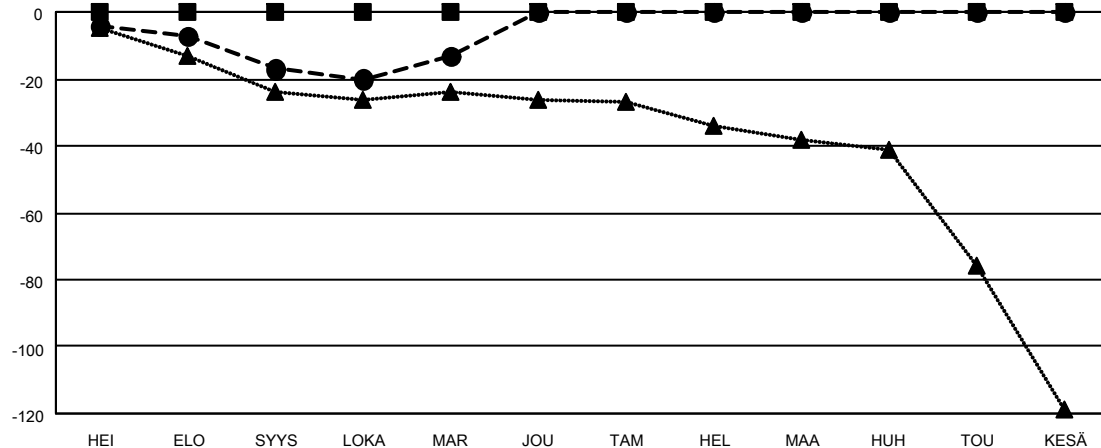

# MONTHLY MEMBERSHIP PROGRESS REPORT

SIJAINTI FINLAND

District 107 D

Results as of: 11/30/2022

Klubit				jäsentä			
TULOKSET 2022-2023				TULOKSET 2022-2023			
NELJÄNNES	UUDEN KLUBIN TAVOITE	UUDET KLUBIT	LOPETETUT KLUBIT	NELJÄNNES	JÄSENKASVUN NETTOTAVOITE	TOTEUTUNUT JÄSENKASVU	POISTETUT JÄSENET (mukaan lukien siirrot)
HEI/ELO/SYYS	1	0	0	HEI/ELO/SYYS	0	16	31
LOKA/MAR/JOU	0	0	0	LOKA/MAR/JOU	0	19	14
TAM/HEL/MAA	1	0	0	TAM/HEL/MAA	0	0	0
HUH/TOU/KESÄ	0	0	0	HUH/TOU/KESÄ	0	0	0

TAVOITTEET JA UUDET KLUBIT, KUMULATIIVINEN

-■- NYKYISEN VUODEN TAVOITTEET UUSILLE KLUBEILLE  
 -●- NYKYISEN VUODEN UUDET KLUBIT  
 -▲- VIIME VUODEN UUDET KLUBIT

TAVOITTEET JA JÄSENET, KUMULATIIVINEN

-■- JÄSENKASVUN NETTOTAVOITE  
 -●- TOTEUTUNUT JÄSENKASVU  
 -▲- VIIME VUODEN TODELLINEN JÄSENMAÄRÄ